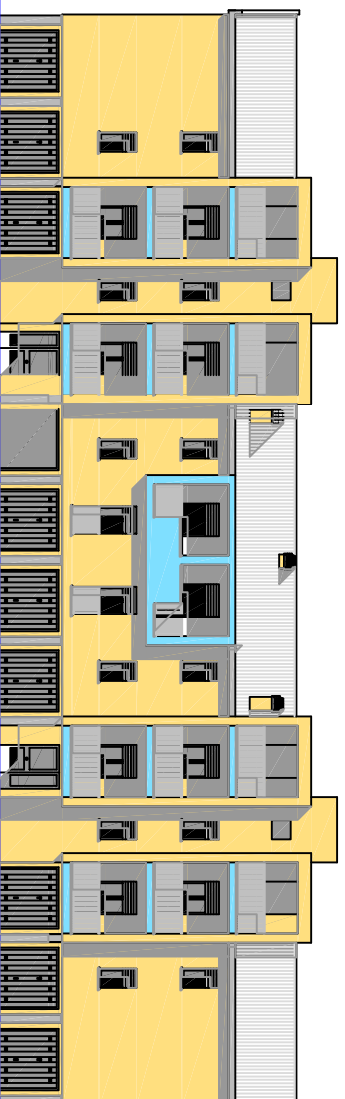

FABBRICATO 1

PROSPETTO SUL GIARDINO

LATO DESTRO

PROSPETTO SU STRADA

LATO SINISTRO

COLORE BASE (cappotto)

COLORE PARAPETTI/MARCAPIANI (semicappotto)

GRIGIO (CA a vista)