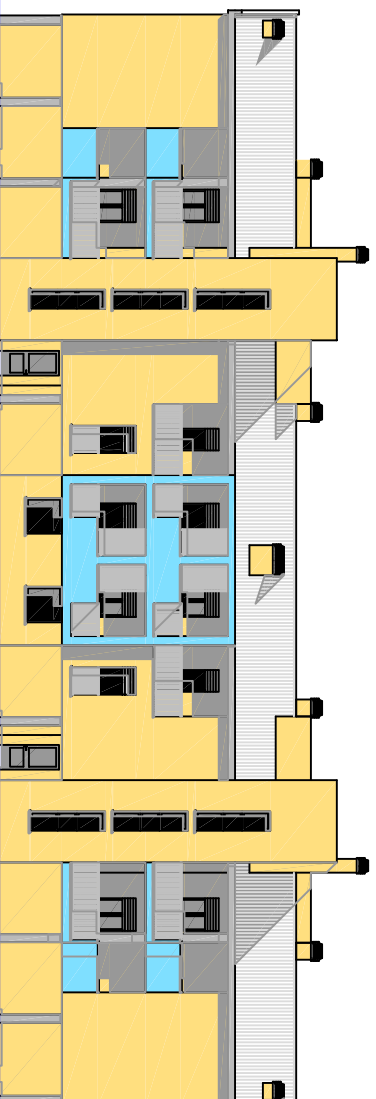

FABBRICATO 1

PROSPETTO SUL GIARDINO

LATO DESTRO

PROSPETTO SU STRADA

LATO SINISTRO

COLORE BASE (cappotto)

COLORE PARAPETTI/MARCAPIANI (semicappotto)

GRIGIO (CA a vista)